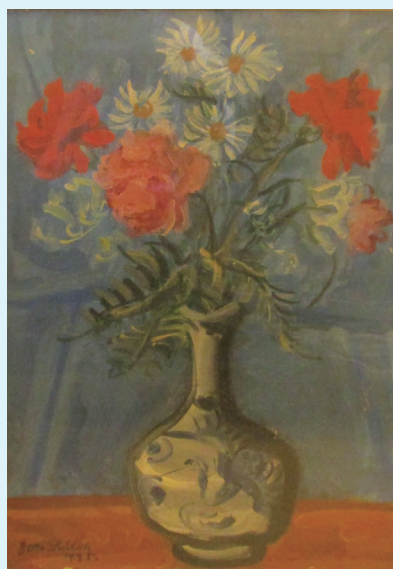

枚方市立御殿山生涯学習美術センター

齋藤与里 展

「風景・砂浜」(個人蔵)

「花瓶の花」(個人蔵)

2022年

10月27日(木) – 11月8日(月)

齋藤与里(さいとうより、1885-1959)はかつて御殿山にあった大阪美術学校の洋画画部教授を務めていました。本展では地域の市民が所蔵する作品等6点のほか、市所蔵品、大阪美術学校展覧会ポスターなど貴重な作品を展示いたします。

会場：御殿山生涯学習美術センター1Fギャラリー
開館時間：9時-21時(日・祝17時まで)
入場無料