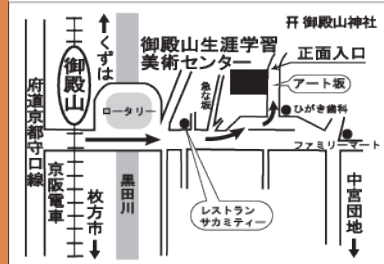

※ 特別警報・暴風警報発令等の気象条件、新型コロナウイルス感染拡大、その他の理由により開催を延期または中止する場合がございます。※ お預かりした個人情報は本講座以外の目的には使用せず、終了後速やかに廃棄致します。※ 駐車スペースには限りがあります。出来るだけ公共の交通機関をご利用いただき、満車時は近隣の有料駐車場をご利用下さい。

会場は木々に囲まれたちいさな美術センターのロビースペース。
親子でおしゃべりしながら作品を鑑賞していただくことも出来ます。
こどもさんと一緒にぜひお越しください！