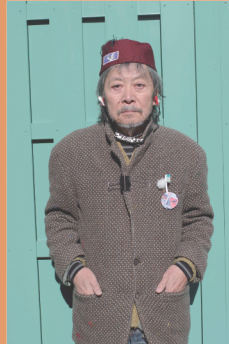

スズキコージ 展

入場料はぐりのみ10個

絵本作品『チンチラカと大男』(BL 出版)
表紙絵

奇想天外な発想とダイナミックな描写、独特の彩色で生命力あふれる作品を描き続けるスズキコージ。絵本だけではなく、独創的で濃密な世界観に満ち溢れた作品が多くの人を惹きつけています。

ライブペインティング作品「アンデルセン」

本展では数ある作品の中から、スズキコージ初期の代表作である絵本『やまのディスコ』をはじめ、枚方市在住の翻訳家、片山ふえとともに作りあげた絵本『チンチラカと大男』、幅広い創作活動の足跡を感じて頂けるよう、ライブペインティング作品なども展示いたします。

絵本作品『やまのディスコ』(架空社)

スズキコージ

1948年静岡県浜松市生まれ。幼少期より絵描きを目指し、高校卒業後に上京。1971年『ゆきむすめ』(ピリケン出版)で絵本画家デビュー。『エンソくんきしゃにのる』『きゅうりさんあぶないよ』(いずれも福音館書店)、『やまのディスコ』(架空社)

など、作品多数。1995年以降、即興で大きなキャンバスに幻想的な世界を描きだすライブ・ペインティング作品も制作。神戸市在住。

30年以上の長きにわたり画家として多くの作品を発表し続けるスズキコージの果てしないエネルギーからは元気をもらうことができます。明るく楽しい不思議な世界であなたをお待ちしております！

『チンチラカと大男』作者
スズキコージさん
片山ふえさんの講演会

絵本を語る

～『チンチラカと大男とともに』～

2022.2.20 ⑩ 13:30 ~ 16:00

先着40名 申込要 (1.20 ⑩ 10:00 より申込受付)
『チンチラカと大男』を手掛けられたお2人によるトークイベント！絵本づくりの裏話やここだけのお話が聞けちゃうかも！